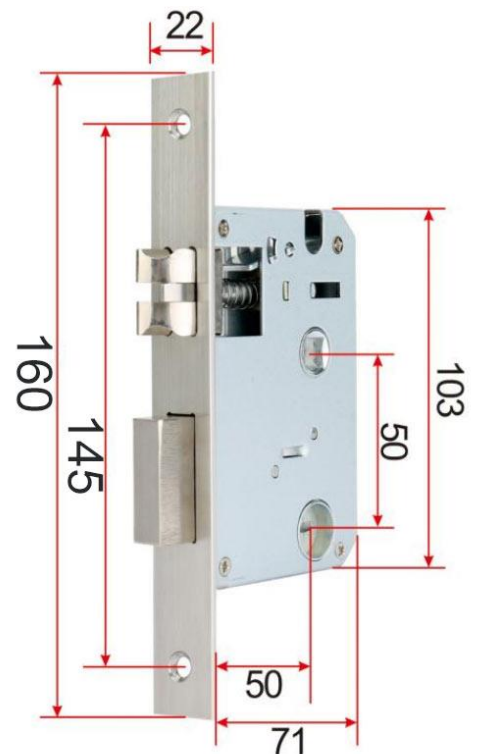

## ЗАМОК БІОМЕТРИЧНИЙ TRL-5401BTF

### Технічні параметри

Матеріал	Сплав алюмінію
Колір	Чорний/срібний
Способи відкриття	Додаток+Відбиток пальця +Пароль+Картка+Ключ
ОС телефону	Android 4.3/IOS 7.0 та вище
Застосунок	Ttlock
Тип серцевини	5050
Об'єм користувачів	TTlock: 100+200+100шт (Відбитки /Паролі/Картки)
Механічний ключ	2 шт
Екстрена зарядка	Micro USB
Живлення	4xAA літієві батарейки
Упаковка	Коробка
Габаритні розміри	(Ш/Г/В) 64/24/250 мм
Вага	1.6 кг

## Основні характеристики:

- Просте встановлення та зручний монтаж
- Лівосторонні/правосторонні (універсальні ручки)
- Антиблокувальна функція контролю в приміщенні
- Багатомовне меню та голосові сповіщення
- Застосунок TTlock
- Доступні кілька режимів розблокування
- Сигнал при неправильному ввводі паролю
- Сигнал при неправильному відбитку пальця
- Сигнал при неправильній картці
- Сигнал при низькій напрузі
- Резервне зовнішнє джерело живлення Micro USB
- Перевизначення аварійного ключа
- Товщина дверей: 35-55 мм
- Гарантія: 12 місяців

## Розміри:

Тип сердцевини 5050