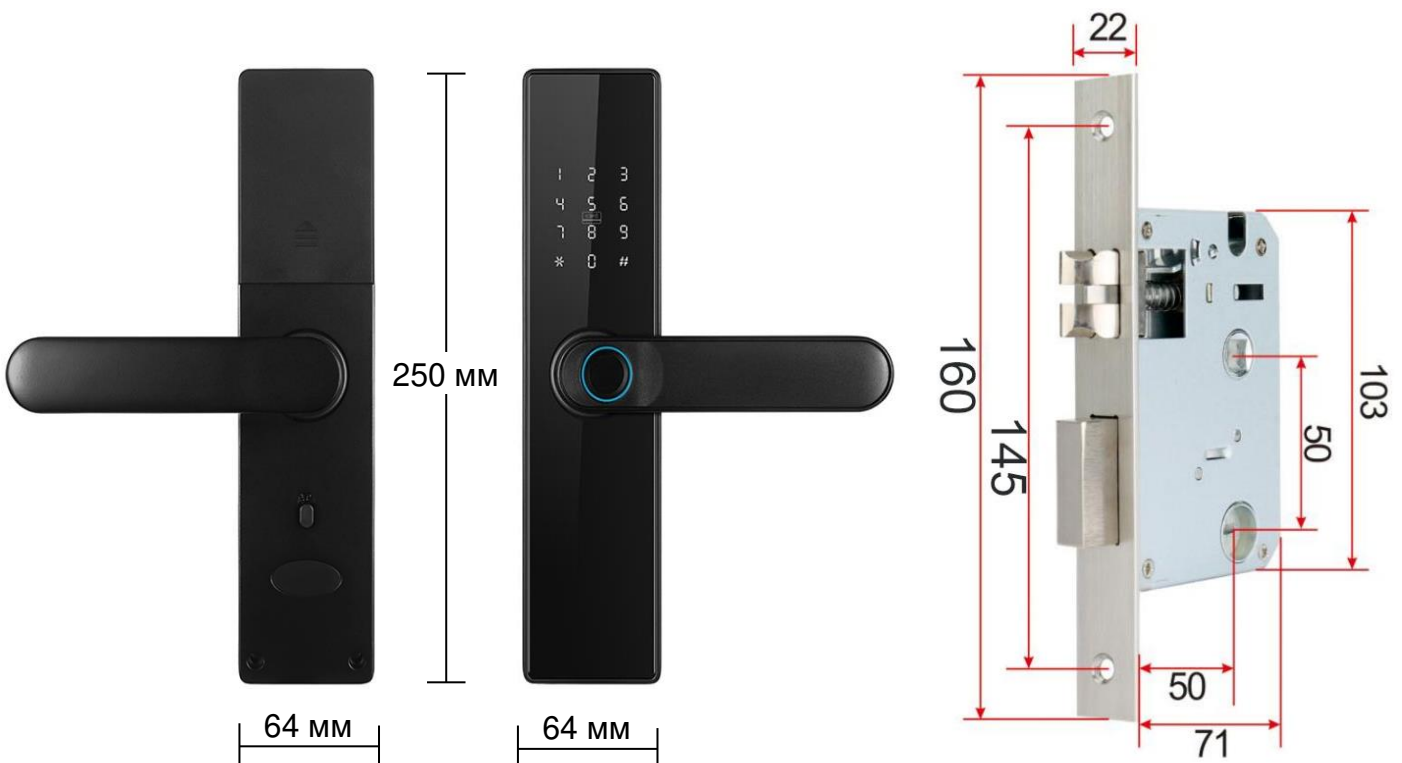

### Технічні параметри

Матеріал	Сплав алюмінію
Колір	Чорний, бронзовий
Способи відкриття	Додаток+Відбиток пальця +Пароль+Картка+Ключ
ОС телефону	Android 4.3/IOS 7.0 та вище
Застосунок	Ttlock
Тип серцевини	5050
Об'єм користувачів	TTlock: 100+100+200шт (Відбитки /Паролі/Картки)
Механічний ключ	2 шт
Екстрена зарядка	Micro USB
Живлення	4xAA літєві батарейки
Упаковка	Коробка
Габаритні розміри	(Ш/Г/В) 64/24/250 мм
Вага	1.5 кг

## Основні характеристики:

- Просте встановлення та зручний монтаж
- Лівосторонні/правосторонні (універсальні ручки)
- Антиблокувальна функція контролю в приміщенні
- Сенсорна клавіатура з білими цифрами.
- Застосунок TTlock
- Доступні кілька режимів розблокування
- Сигнал при неправильному ввводі паролю
- Сигнал при неправильному відбитку пальця
- Сигнал при неправильній картці
- Сигнал при низькій напрузі
- Резервне зовнішнє джерело живлення Micro USB
- Перевизначення аварійного ключа
- Товщина дверей: 35-55 мм
- Гарантія: 12 місяців

## Розміри:

Тип сердцевини 5050