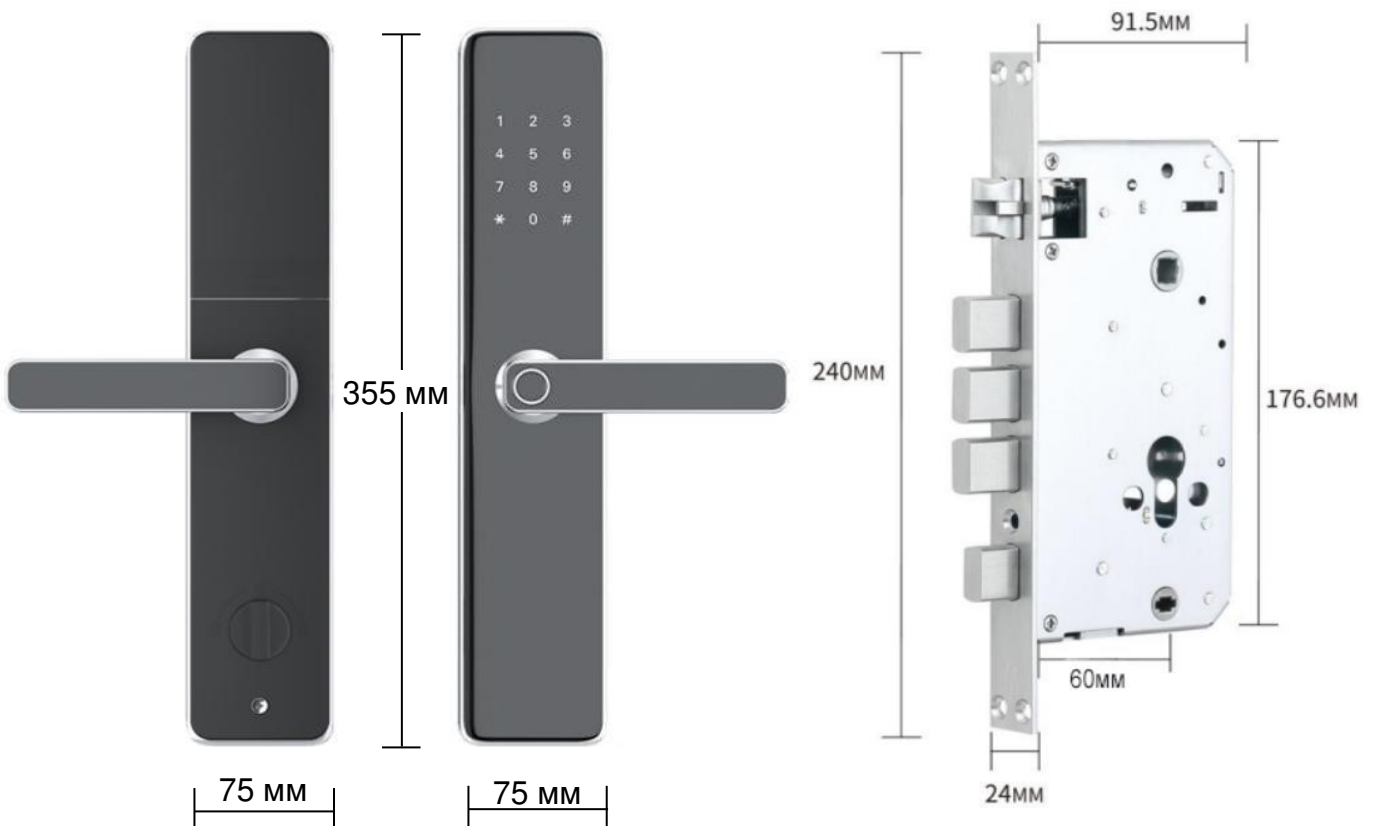

Інструкція з експлуатації

ЗАМОК БІОМЕТРИЧНИЙ TRL-5403BTF

Технічні параметри

Матеріал	Нержавіюча сталь
Колір	Срібний/Чорний/Бронзовий
Способи відкриття	Додаток+Відбиток пальця +Пароль+Картка+Ключ
ОС телефону	Android 4.3/IOS 7.0 та вище
Застосунок	Ttlock
Тип серцевини	6068
Об'єм користувачів	TTlock: 100+200+100шт (Відбитки /Паролі/Картки)
Механічний ключ	2 шт
Екстрена зарядка	Micro USB
Живлення	4xAA літієві батарейки
Упаковка	Коробка
Габаритні розміри	(Ш/Г/В) 75/22/355 мм
Вага	2.6 кг

Основні характеристики:

- Просте встановлення та зручний монтаж
- Лівосторонні/правосторонні (універсальні ручки)
- Антиблокувальна функція контролю в приміщенні
- Багатомовне меню та голосові сповіщення
- Застосунок TTlock
- Доступні кілька режимів розблокування
- Сигнал при неправильному ввводі паролю
- Сигнал при неправильному відбитку пальця
- Сигнал при неправильній картці
- Сигнал при низькій напрузі
- Резервне зовнішнє джерело живлення Micro USB
- Перевизначення аварійного ключа
- Товщина дверей: 35-55 мм
- Гарантія: 12 місяців

Колір: Срібний, Чорний, Бронзовий

Розміри:

Тип сердцевини 6068