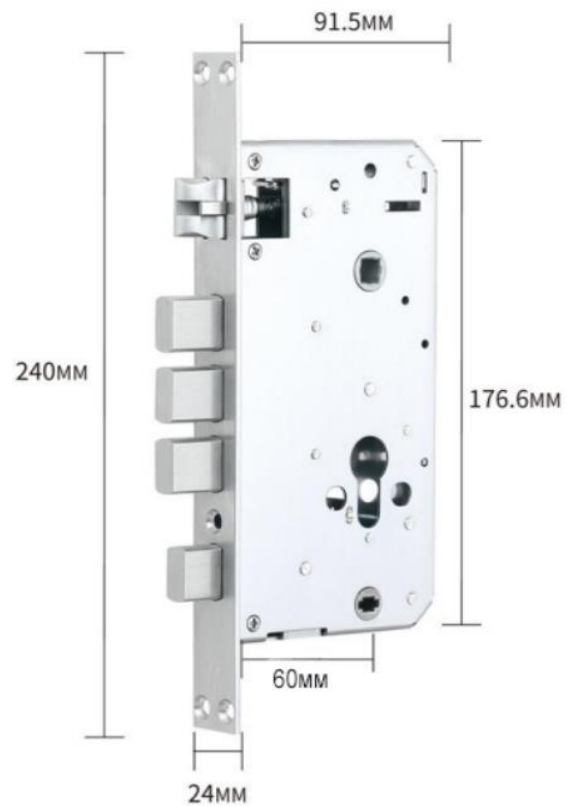

### ЗАМОК БІОМЕТРИЧНИЙ TRL-8801BTV

### Технічні параметри

Матеріал	Алюмінієвий сплав
Колір	Чорний/Бронзовий
Камера	2MP HD з ширококутним об'єктивом Функція відеодомофону WiFi Відслідковування в реальному часі
Способи відкриття	Додаток+Розпізнавання обличчя+Відбиток пальця +Пароль+Картка
LCD дисплей	3,5-дюймовий IPS-дисплей на задній панелі
ОС телефону	Android 4.3/IOS 7.0 та вище
Застосунок	Ttlock
Тип сердцевини	6068
Об'єм користувачів	TTlock: 100+200+100шт (Відбитки /Паролі/Картки)
Механічний ключ	2 шт
Екстрена зарядка	Micro USB
Живлення	4200MA літєвий акумулятор
Упаковка	Коробка
Габаритні розміри	(Ш/Г/В) 70/60/438 мм (передня панель)
	(Ш/Г/В) 79/44/400 мм (задня панель)
Вага	3.9 кг

## Основні характеристики:

- Просте встановлення та зручний монтаж
- 3D-розпізнавання обличчя
- Дистанційне розблокування з мобільного застосунку
- Функція Wi-Fi-відеодомофону
- Багатомовне меню та голосові сповіщення
- Застосунок TTlock
- Доступні кілька режимів розблокування
- Сигнал при неправильному ввводі паролю
- Сигнал при неправильному відбитку пальця
- Сигнал при неправильній картці
- Сигнал при низькій напрузі
- Резервне зовнішнє джерело живлення Micro USB
- Перевизначення аварійного ключа
- Товщина дверей: 40-90 мм
- Гарантія: 12 місяців

## Розміри:

Тип серцевини 6068