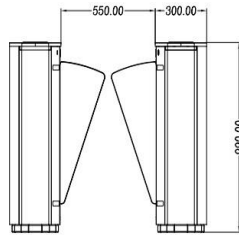

Габаритні розміри