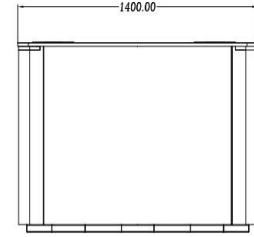

Габаритні розміри