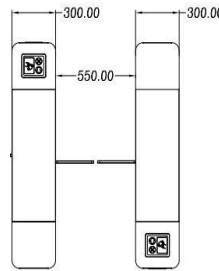

## Технічні параметри

Матеріал	Сталь AISI 304
Час відкриття	0.2 с
Відстань зчитування	1.5 мм
Середнє число роботи	5 млн. циклів
Швидкість проходження	≥35 осіб/хв
Інфрачервоні сенсори	3 пари
Ширина проходу	≤550 мм / 900 мм
Двигун	24 В / 30 Вт безщітковий
Вологість	5-90 %
Робоча температура	-40 °C ~ 80 °C
Габаритні розміри	1400 / 300 / 1000 мм
Вага	90 кг (одностулкові), 90 кг (двостулкові)

## Габаритні розміри